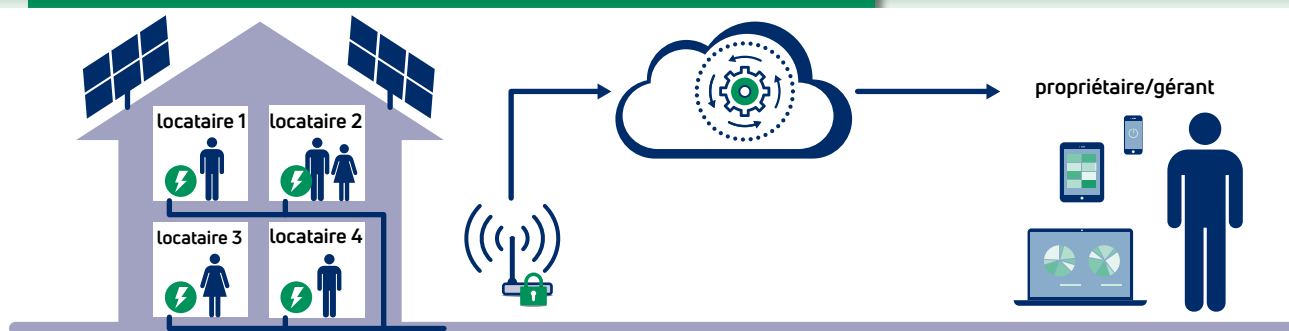

Conseil – Mise en œuvre – Exploitation

Dans le **module «mise en œuvre»** nous vous

accompagnons dans la création d'une communauté d'autoconsommateurs, dans l'installation de notre technologie et dans la mise en place du processus de décompte.

Nous vous épaulons pendant la phase opérationnelle de la communauté d'autoconsommateurs avec le **module d'exploitation**. Nous saisissons pour vous les données de décompte manuellement ou à l'aide de nos appareils de mesure intelligents. Avec notre **solution intégrale de décompte** vous recevez les factures nécessaires d'un simple clic. Vous pouvez aussi intégrer les données de facturation dans votre système de gestion, consulter le bilan de la communauté d'autoconsommateurs et la traçabilité du courant.

Représentez-vous un propriétaire foncier institutionnel? Demandez le pack «sans souci»!

Vos avantages

- Conseil sur mesure
- Accès à notre expertise en matière d'autoconsommation
- Solution de décompte
- Gain de temps: mettez en place rapidement l'autoconsommation
- Rabais sur le matériel d'engytec

Nos prestations

- Compétence du conseil
- Mise en œuvre efficace
- Intégration des mesures de consommation d'eau et de chaleur
- Un interlocuteur unique
- Traitement électronique des données
- Mesure, suivi, visualisation et décompte

engytec AG
Lettenstrasse 9
CH-6343 Rotkreuz
www.engytec.ch

Contactez-nous:
téléphone +41 41 510 15 15
info@engytec.ch